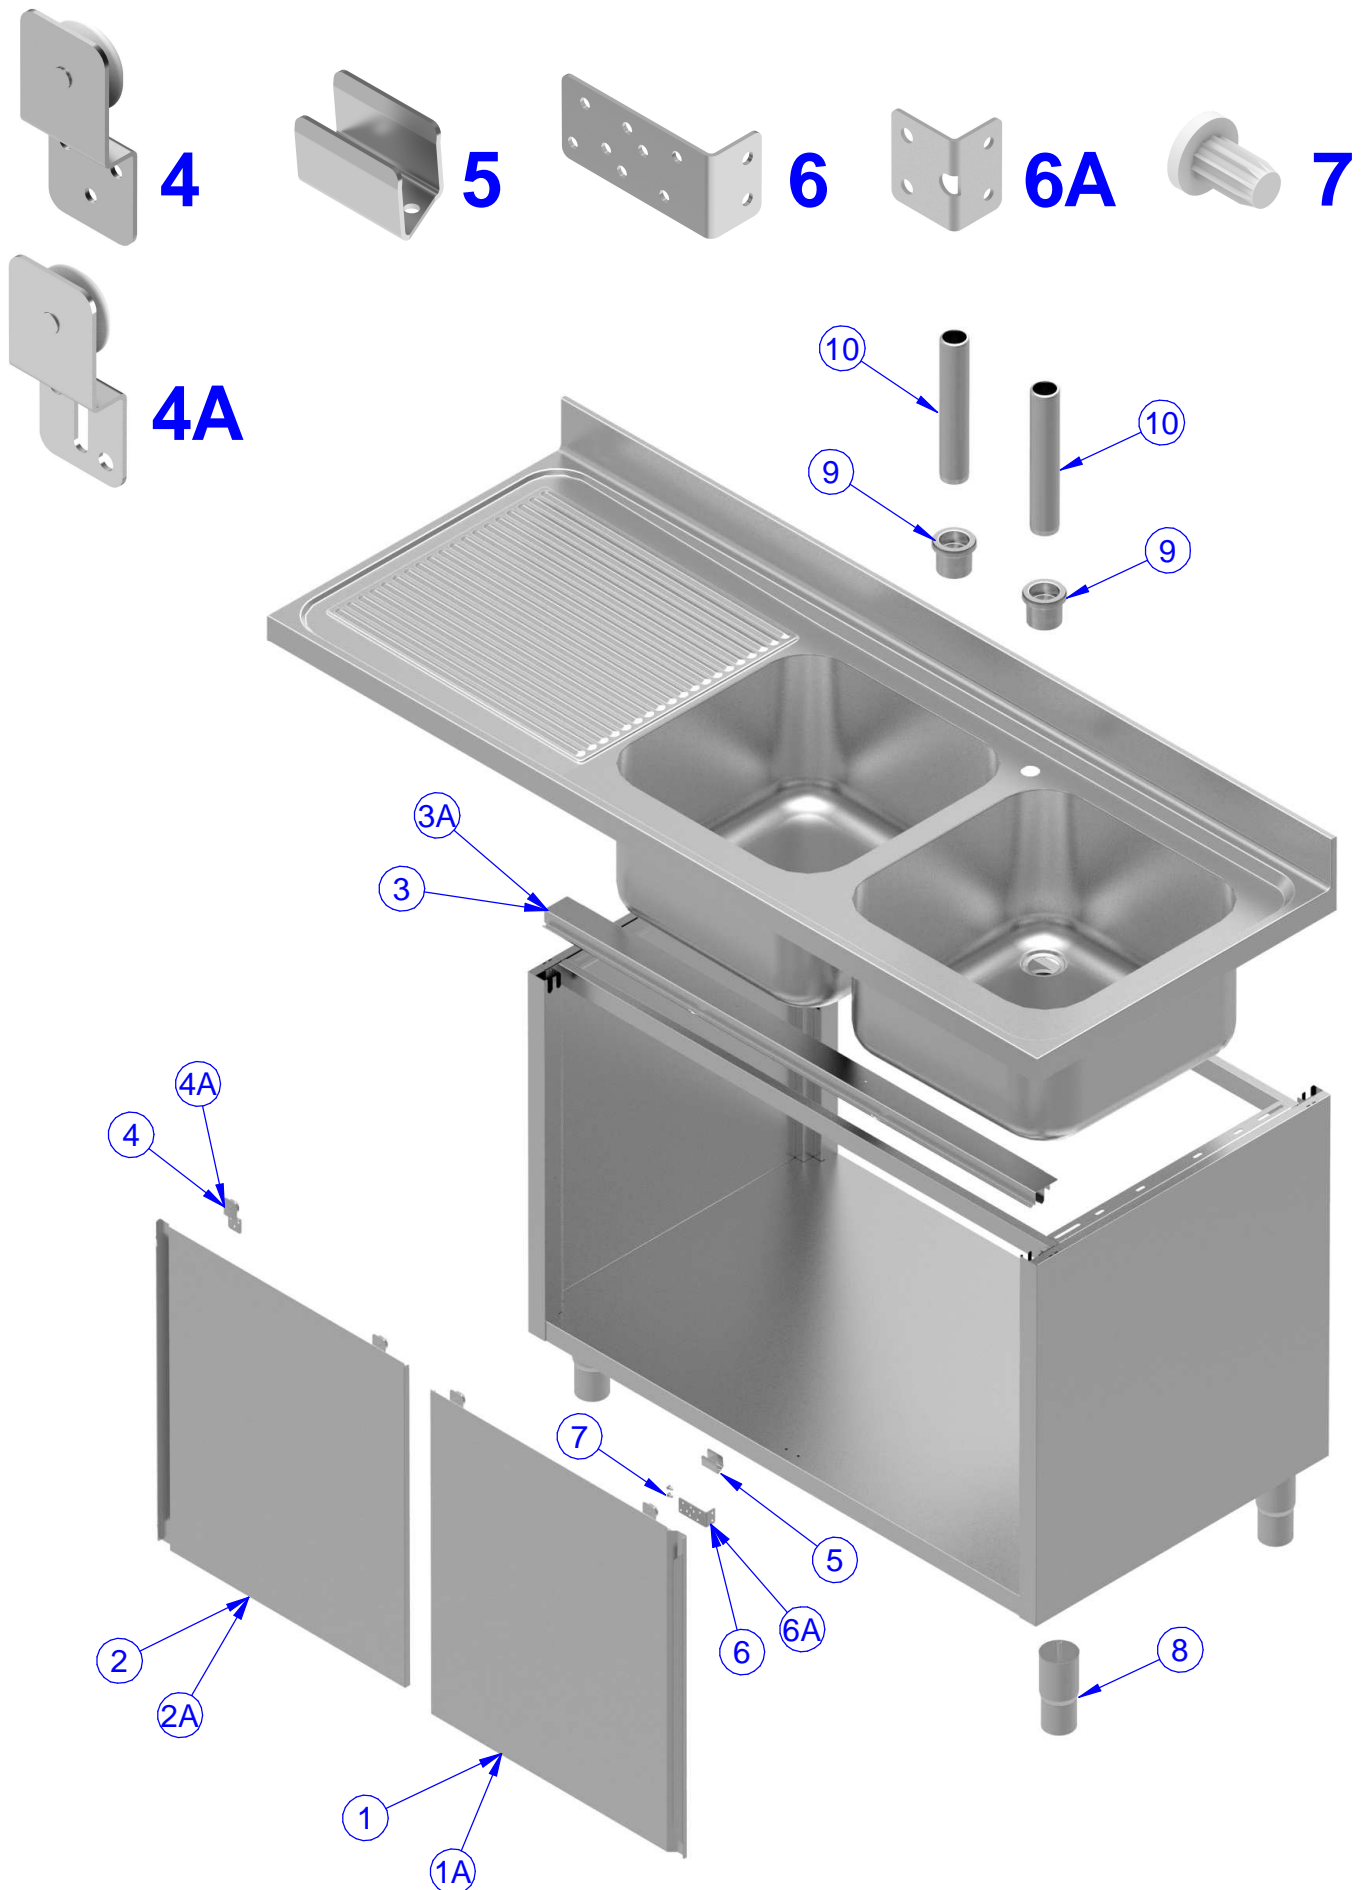

**LAVATOIO ARMADIATO PASS. LAVASTOVIGLIE  
CUPBOARD SINK FOR DISHWASHING**

---

PNC	MODEL	L = mm	H = mm	REF	PNC	MODEL	L = mm	H = mm	REF
132930	MLA2STN	1800	900	a					
132931	MLA2DTN	1800	900	b					

Pag.	Descrizione	Description
1	Indice	Index
2	Disegni	Drawings
3	Lista ricambi	Spare parts list

**Brand / Marchio:** STD

LAVATORIO ARMADIO PASS. LAVASTOVIGLIE  
CUPBOARDS SINK FOR DISHWASHING

**LAVATORIO ARMADIO PASS. LAVASTOVIGLIE  
CUPBOARDS SINK FOR DISHWASHING**

POS	( x ) Valido dal Seriale 908xxx To be used from S/N 908xxx	COD	DESCRIZIONE	DESCRIPTION	Alias code	NOTES/REF.
1		0PE995	Porta scorrevole destra 1200	Right sliding door 1200	21400A046	a,b
1A	x				2140AA046	
2		0PE996	Porta scorrevole sinistra 1200	Left sliding door 1200	21400A045	a,b
2A	x				2140AA046	
3		0PEA87	Guida porta scorrevole 1200	Guida porta scorrevole 1200	21400A047	a,b
3A	x				2140AA047	
4		0PEA43	Carrello porta scorrevole	Carrello porta scorrevole	21400A008	a,b
4A	x				2140AA008	
5		0PEA45	Pattino porte scorrevoli	Pattino porte scorrevoli	20400A021	a,b
6		0PEA46	Freno porta scorrevole	Freno porta scorrevole	20400A018	a,b
6A	x				2040AA018	
7		0PEA51	Batti porta Ø4	Batti porta Ø4	254000208	a,b
8		0PEA92	Piede regolabile	Piede regolabile	254000203	a,b
9		0PEB29	Piletta 2"	Piletta 2"	100100159	a,b
10		0PEA29	Troppo pieno 280	Troppo pieno 280	100100013	a,b